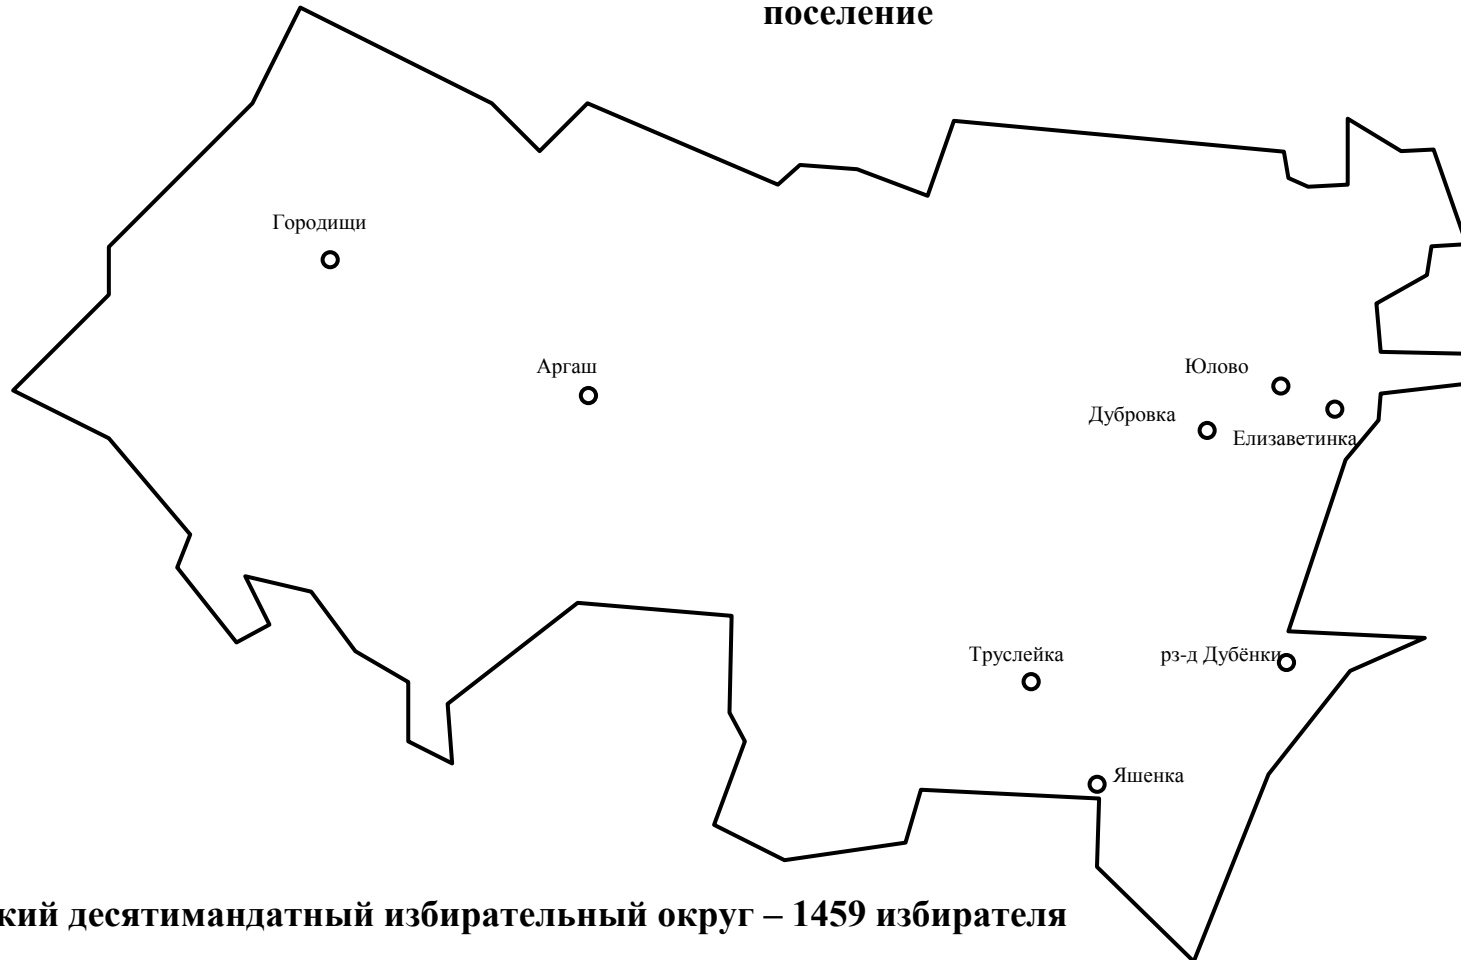

	р-д. Дубенки	82		
	п. Дубровка	7		
	п. Елизаветинка	0		
	с.Труслейка	840		
	с. Юлово	192		
	п. Яшенка	1		

**Графическое изображение схемы избирательного округа
для проведения выборов депутатов Совета депутатов муниципального образования Труслейское сельское
поселение**